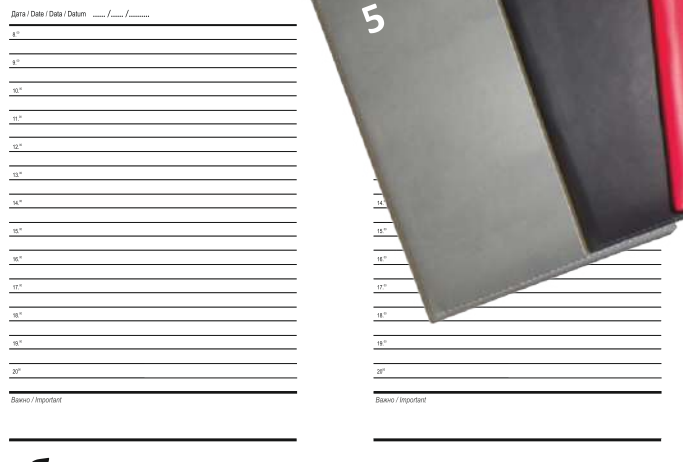

**11. Календар-бележник -
ТЕРМО КОЖА с декоративен шев**

ТЯЛО:

- 21 коли БЕЗ ДАТИ

- 21 коли С ДАТИ

/16 информ. страници/

11.1 ЧЕРЕН

11.2 СИН

11.3 ЧЕРВЕН

11.4 ЗЕЛЕН

11.5 СИВ