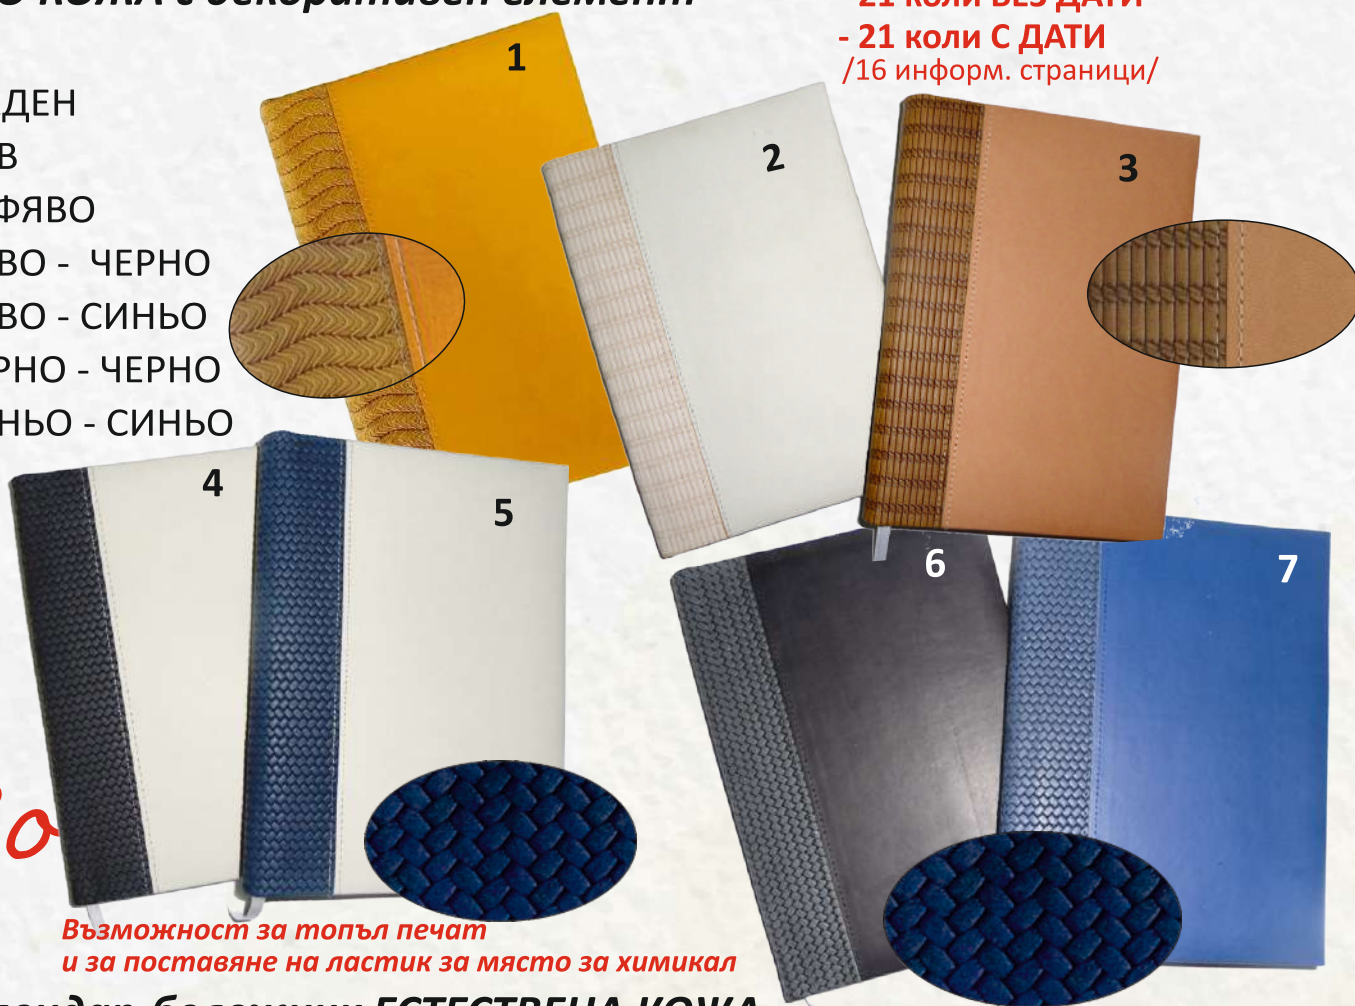

17. Календар-бележник - ВЕРТИКАЛ ТЕРМО КОЖА с декоративен елемент

ТЯЛО:

1. 21 коли БЕЗ ДАТИ
   - 21 коли С ДАТИ
2. /16 информ. страници/

17.1 МЕДЕН

17.2 СИВ

17.3 КАФЯВО

17.4 СИВО - ЧЕРНО

17.5 СИВО - СИНЬО

17.6 ЧЕРНО - ЧЕРНО

17.7 СИНЬО - СИНЬО

Нова

Възможност за топъл печат
и за поставяне на ластик за място за химикал

18. Календар-бележник ЕСТЕСТВЕНА КОЖА

ТЯЛО:

1. 21 коли БЕЗ ДАТИ
   - 21 коли С ДАТИ всеки ден
2. /16 информ. страници/

18.1 ЧЕРЕН

18.2 БОРДО

18.3 КАФЯВ

Възможност за топъл печат