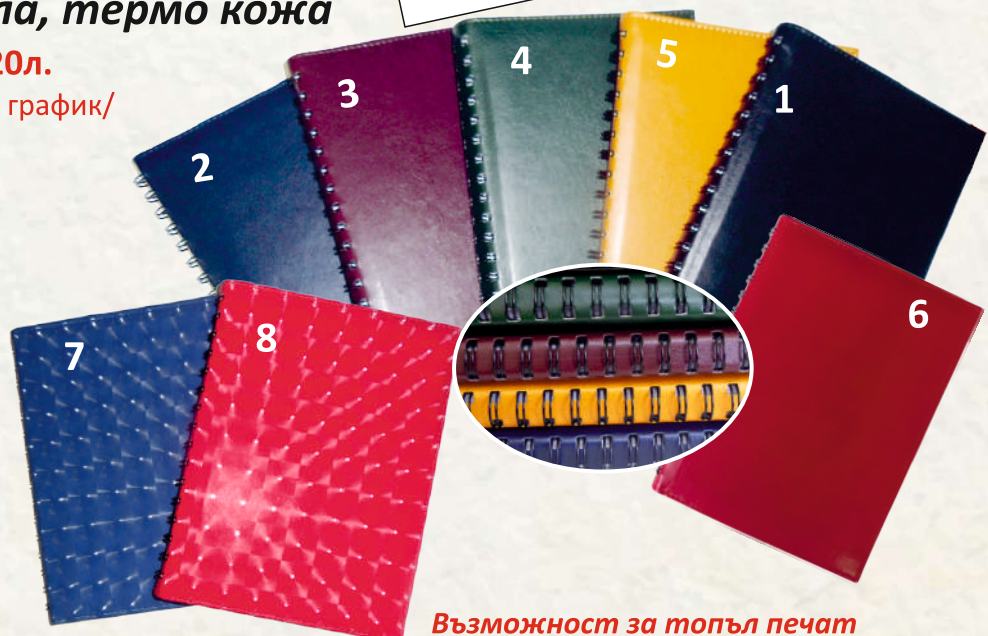

Възможност за топъл печат