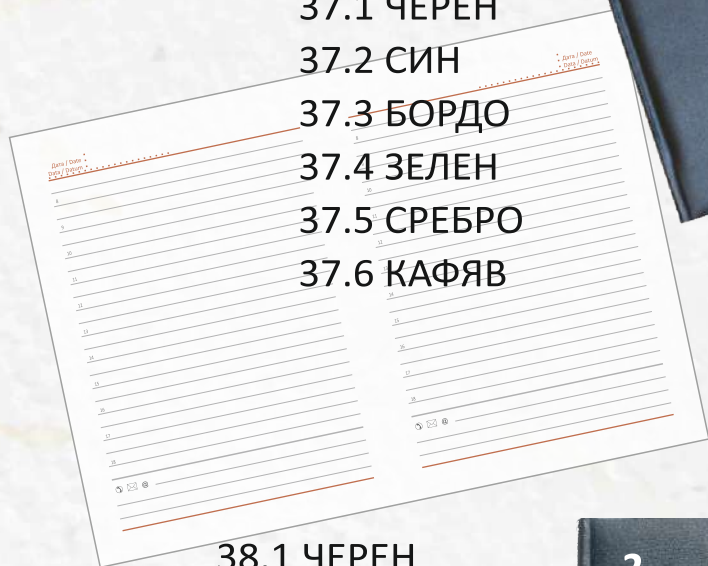

ТЯЛО

- БЕЗ ДАТИ - 96 листа

- Графичният дизайн е на клиента

- Ламинат - мат, гланц

Календар - бележник формат 120/170мм

форзац карта на Европа и България

37. Календар-бележник - книговинил САТЕН

ТЯЛО - 12 коли, БЕЗ ДАТИ

/16 информ. страници/

37.1 ЧЕРЕН

37.2 СИН

37.3 БОРДО

37.4 ЗЕЛЕН

37.5 СРЕБРО

37.6 КАФЯВ

38. Календар-бележник СЕЛЕНА

ТЯЛО - 12 коли, БЕЗ ДАТИ /16 информ. страници/

38.1 ЧЕРЕН

38.2 СИН

38.3 БОРДО

38.4 ЗЕЛЕН

38.5 КАФЯВ

39. Календар-бележник С РЕКЛАМА НА КЛИЕНТА

ТЯЛО - 12 коли, БЕЗ ДАТИ