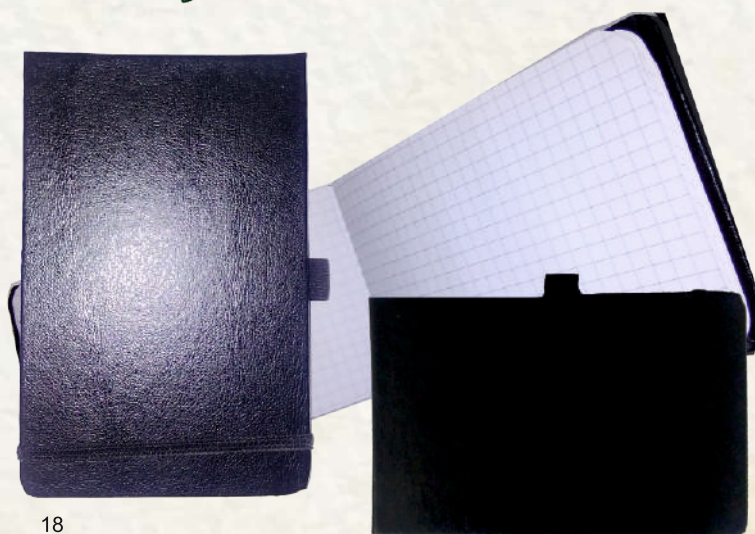

50. Календар-бележник А6 книговинил, заоблени ъгли, място за химикал, ластик

- БЕЗ ДАТИ на квадратчета
с перфорация за лесно откъсване

- 50.1 ЧЕРЕН