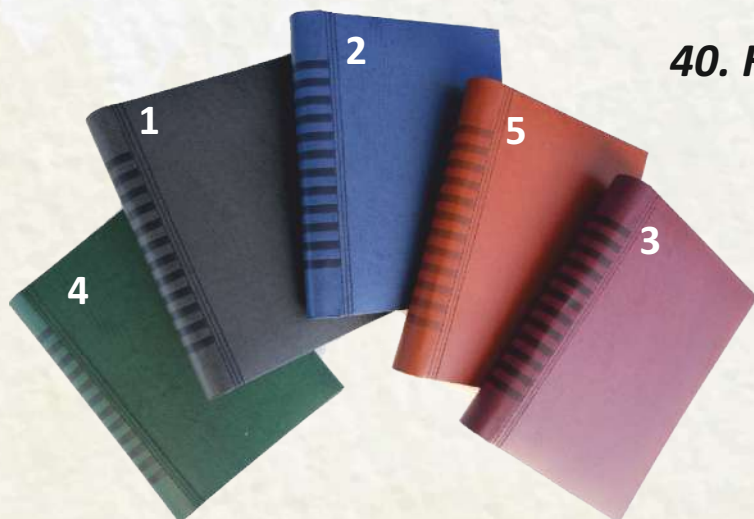

Календар - бележник формат 120/170мм

форзац карта на Европа и България

37. Календар-бележник - книговинил САТЕН

ТЯЛО - 12 коли, БЕЗ ДАТИ

/16 информ. страници/

37.1 ЧЕРЕН

37.2 СИН

37.3 БОРДО

37.4 ЗЕЛЕН

37.5 СРЕБРО

37.6 КАФЯВ

38. Календар-бележник СЕЛЕНА

ТЯЛО - 12 коли, БЕЗ ДАТИ /16 информ. страници/

38.1 ЧЕРЕН

38.2 СИН

38.3 БОРДО

38.4 ЗЕЛЕН

38.5 КАФЯВ

39. Календар-бележник С РЕКЛАМА НА КЛИЕНТА

ТЯЛО - 12 коли, БЕЗ ДАТИ

/16 информ. страници/

- Графичният дизайн е на клиента

- Ламинат - мат, гланц

40. Календар-бележник - ЕКО кожа

ТЯЛО - 21 коли, БЕЗ ДАТИ, шито

/16 информ. страници/

40.1 ЧЕРЕН

40.2 СИН

40.3 БОРДО

40.4 ЗЕЛЕН

40.5 КАФЯВ