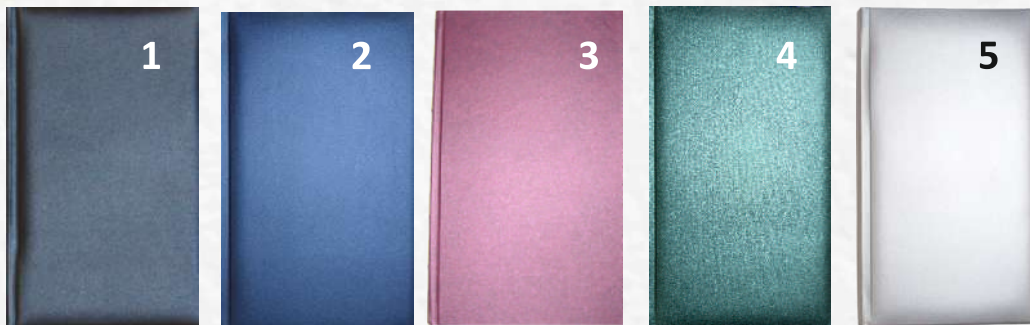

42.7 ЧЕРВЕН

42.8 РОЗОВ

Календар - бележник формат 100/175мм

форзац бял

43. Календар-бележник - книговинил САТЕН

ТЯЛО - БЕЗ ДАТИ, 96л.

/16 информ. страници/

- 43.1 ЧЕРЕН
- 43.2 СИН
- 43.3 БОРДО
- 43.4 ЗЕЛЕН
- 43.5 СРЕБРО