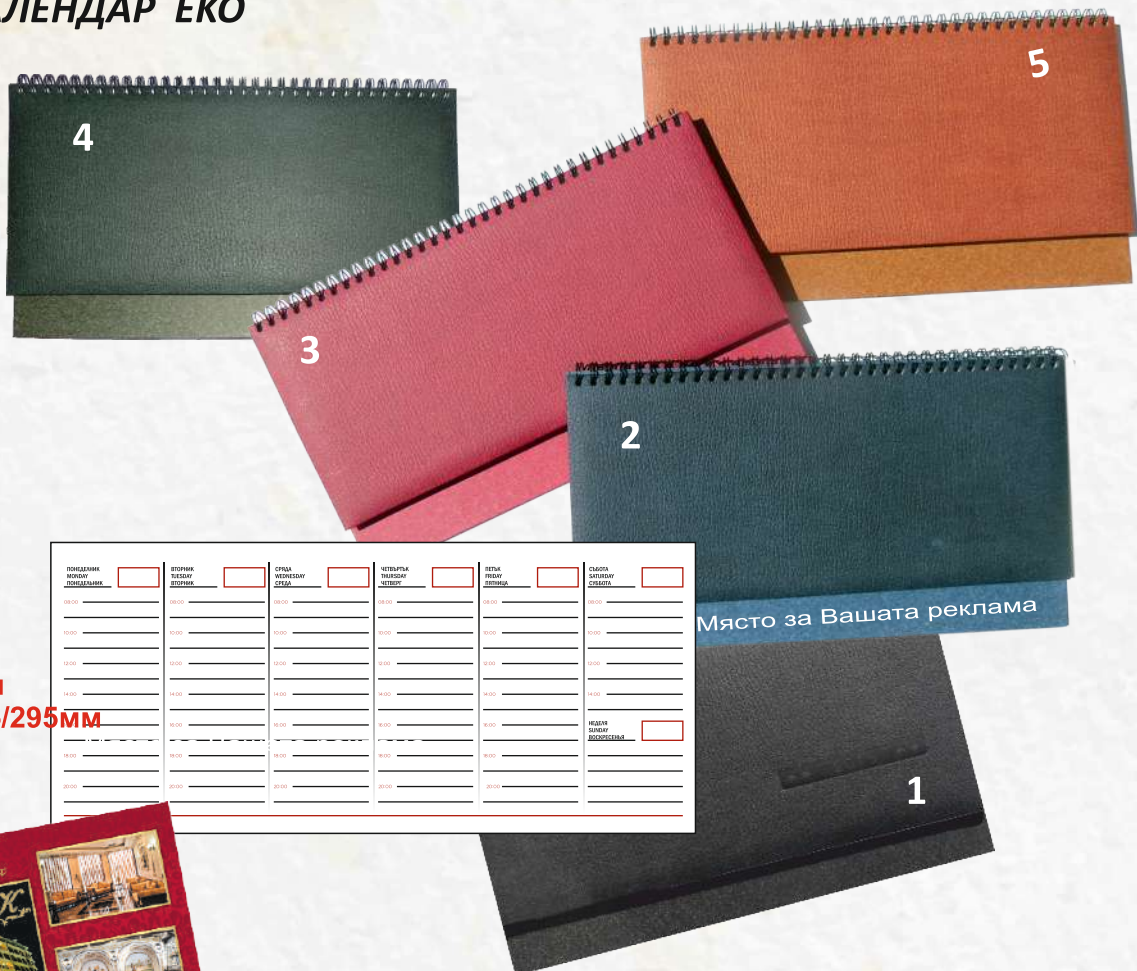

52. НАСТОЛЕН КАЛЕНДАР книговинил САТЕН

ТЯЛО:

- БЕЗ ДАТИ
- С ДАТИ

52.1 ЧЕРЕН

52.2 СИН

52.3 БОРДО

52.4 ЗЕЛЕН

52.5 СРЕБРО

Размери:

Тяло: 135/292мм

Подложка: 168/295мм

Място за реклама: 35/295мм

53. НАСТОЛЕН КАЛЕНДАР ЕКО

- ТЯЛО:**
 - БЕЗ ДАТИ
 - С ДАТИ

- 53.1 ЧЕРЕН
- 53.2 СИН
- 53.3 БОРДО
- 53.4 ЗЕЛЕН
- 53.5 КАФЯВ

Размери:
 Тяло: 135/292мм
 Подложка: 168/295мм
 Място за реклама: 35/295мм