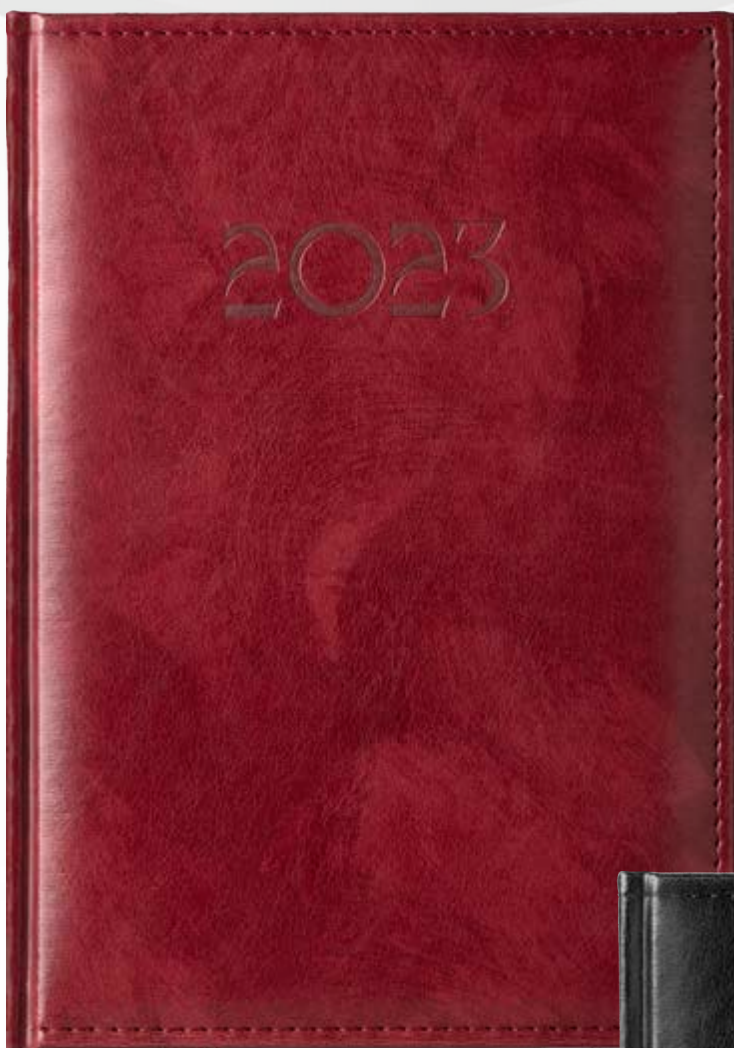

10 ❖ Календар-Бележници 2023

1 - червен