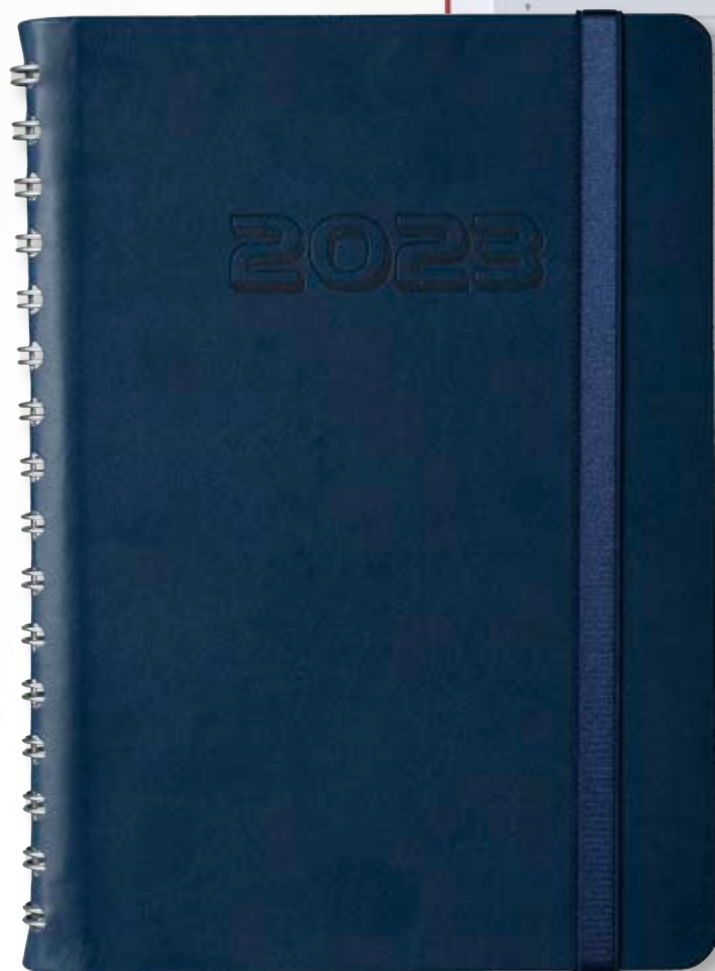

24 ❖ Календар-Бележници 2023

1 - син