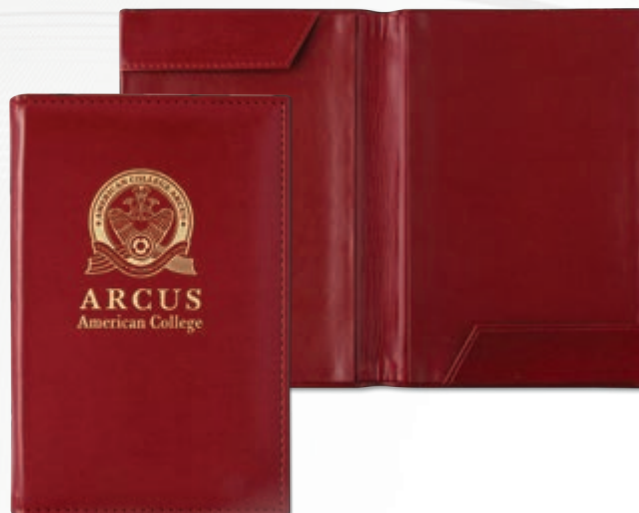

6033

СРЕДЕН РАБОТЕН
КАЛЕНДАР без глава

Изработваме календари с индивидуален дизайн на главата,
по поръчка на клиента, както и отпечатване на реклама върху борда на календара.

Производство по поръчка на различни видове луксозни кутии, презентери, папки, папки-сметки и тубуси с термоактивна кожа