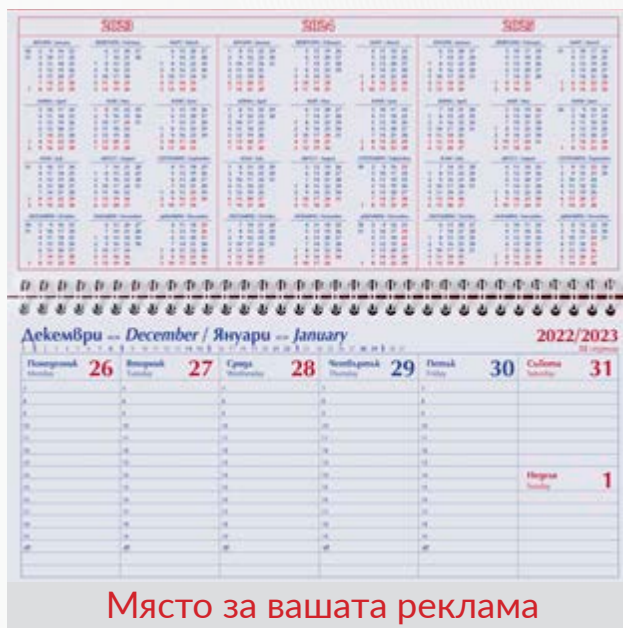

6047 Настолен календар Олимп Книговинил

29/13 см., Твърда корица с топъл печат - сребро, телен гребен; Тяло - 62 стр., двуцветен печат.

* Подходящ за ситопечат и топъл печат

1 - петрол

2 - син

3 - черен

4 - бордо

4138 Настолен календар Рила

Тяло - 29/13 см, картонена корица, офсет, 62 стр., телен гребен;
черен, т. син, бял, бордо.

Място за вашата реклама

* Предлагаме възможност за отпечатване на вашата реклама
върху борда и кориците на настолните календари.