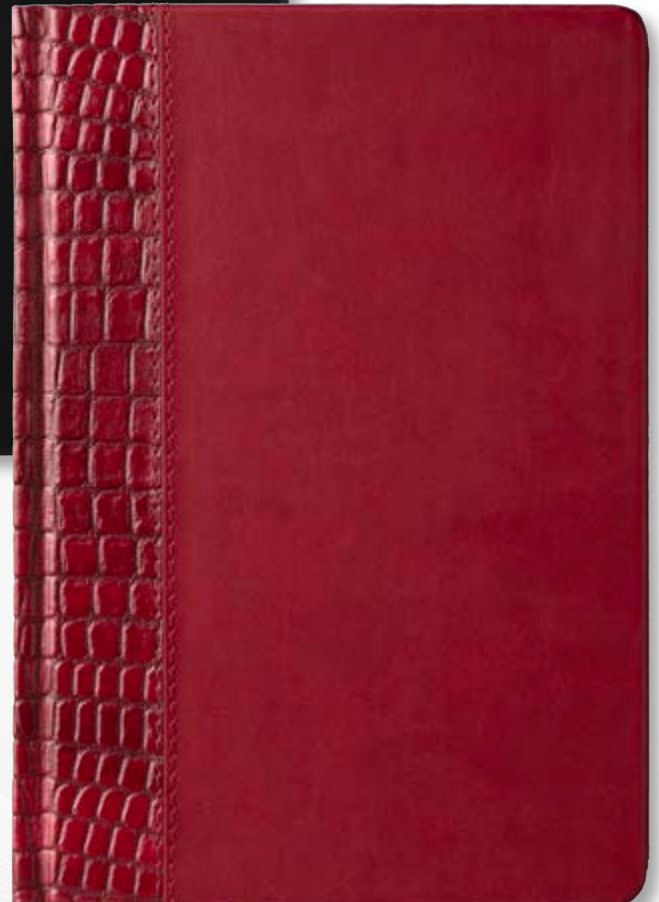

Бележникът се предлага в кутия.

* Подходящ за сухо преге

4 - син

1 - лице кафяво + бежово

2 - лице т. синьо + синьо

3 - лице т. зелено + зелено

4 - лице черно + черно

5 - лице бордо + бордо