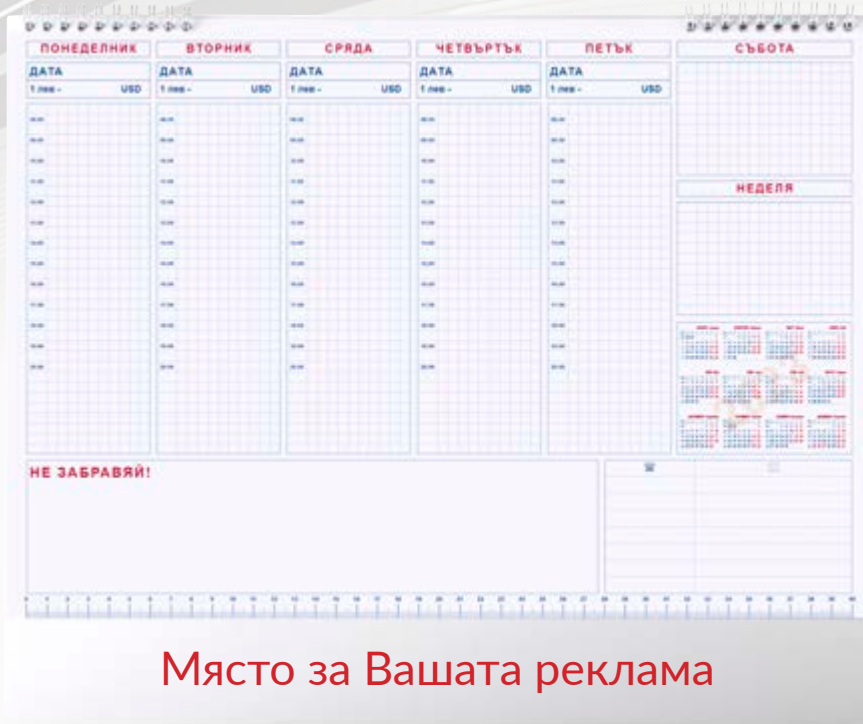

По желание на клиента, скрепването може да бъде с концеве шиене или с телен гребен.

*** Предлагаме и изрязване на индекси/сепаратори.**

Максималният размер на листа е А4, а максималният брой индекси - 31