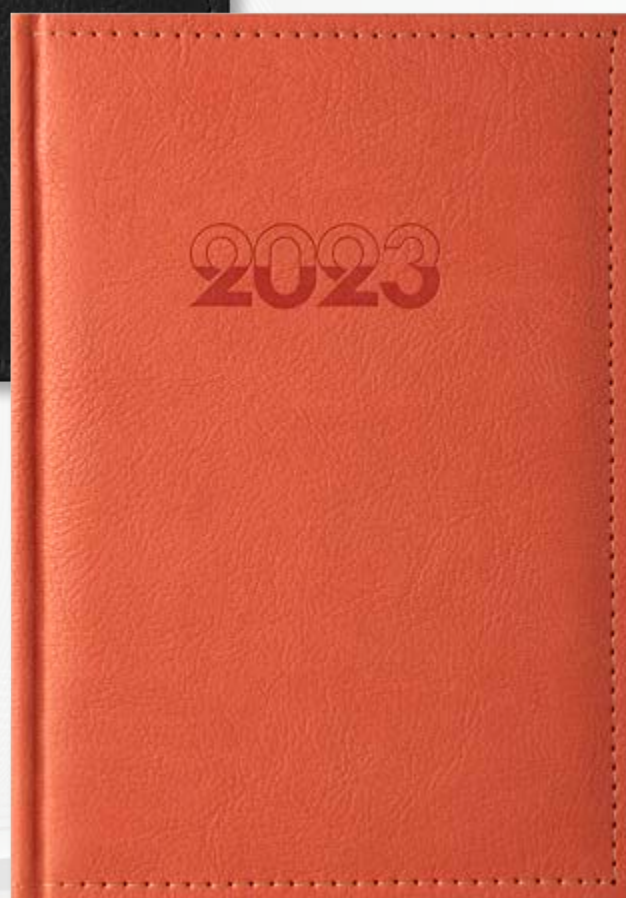

* Подходящ за сухо преге

4 - син

22 ❖ Календар-Бележници 2023

1 - син

2 - черен

3 - оранж

4 - кафяв

5 - петрол

6 - бордо

4391 Европа

Дата страница, Термо кожа

A5, Луксозна корица от термоактивна кожа със сухо преге, концево шит и лепен, лице с мека вложка, обшит, Цветна карта на България и Европа; Тяло - 352 стр., двуцветен печат, 5 езика, 16 стр. полезна информация, текстилна лента за отбелязване.