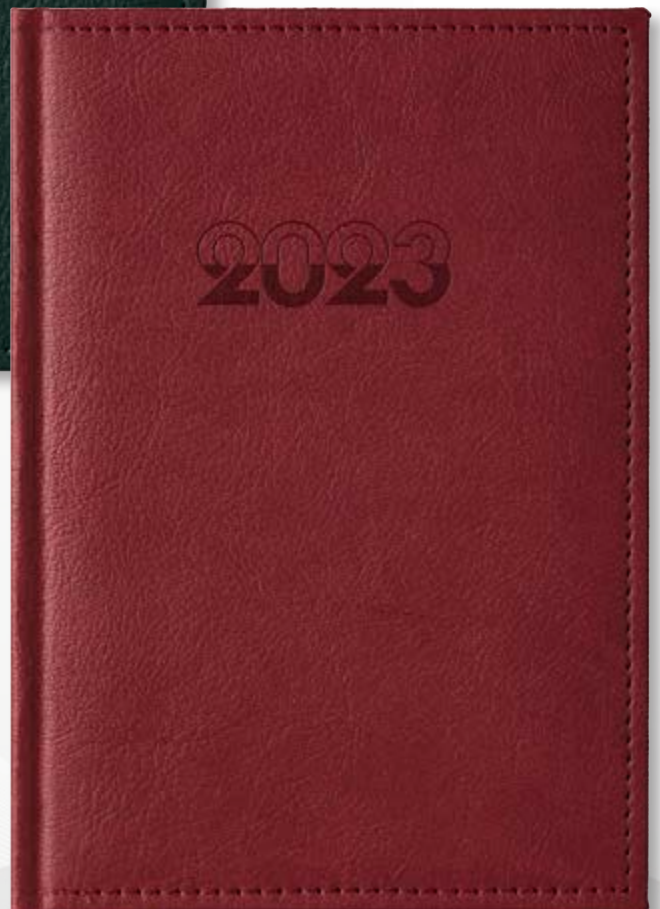

* Подходящ за сухо преге

4 - син

22 ❖ Календар-Бележници 2023

1 - син

2 - черен

3 - оранж

4 - кафяв

5 - петрол

6 - бордо

4391 Европа

Дата страница, Термо кожа

A5, Луксозна корица от термоактивна кожа със сухо преге, концево шит и лепен, лице с мека вложка, обшит, Цветна карта на България и Европа; Тяло - 352 стр., двуцветен печат, 5 езика, 16 стр. полезна информация, текстилна лента за отбелязване.