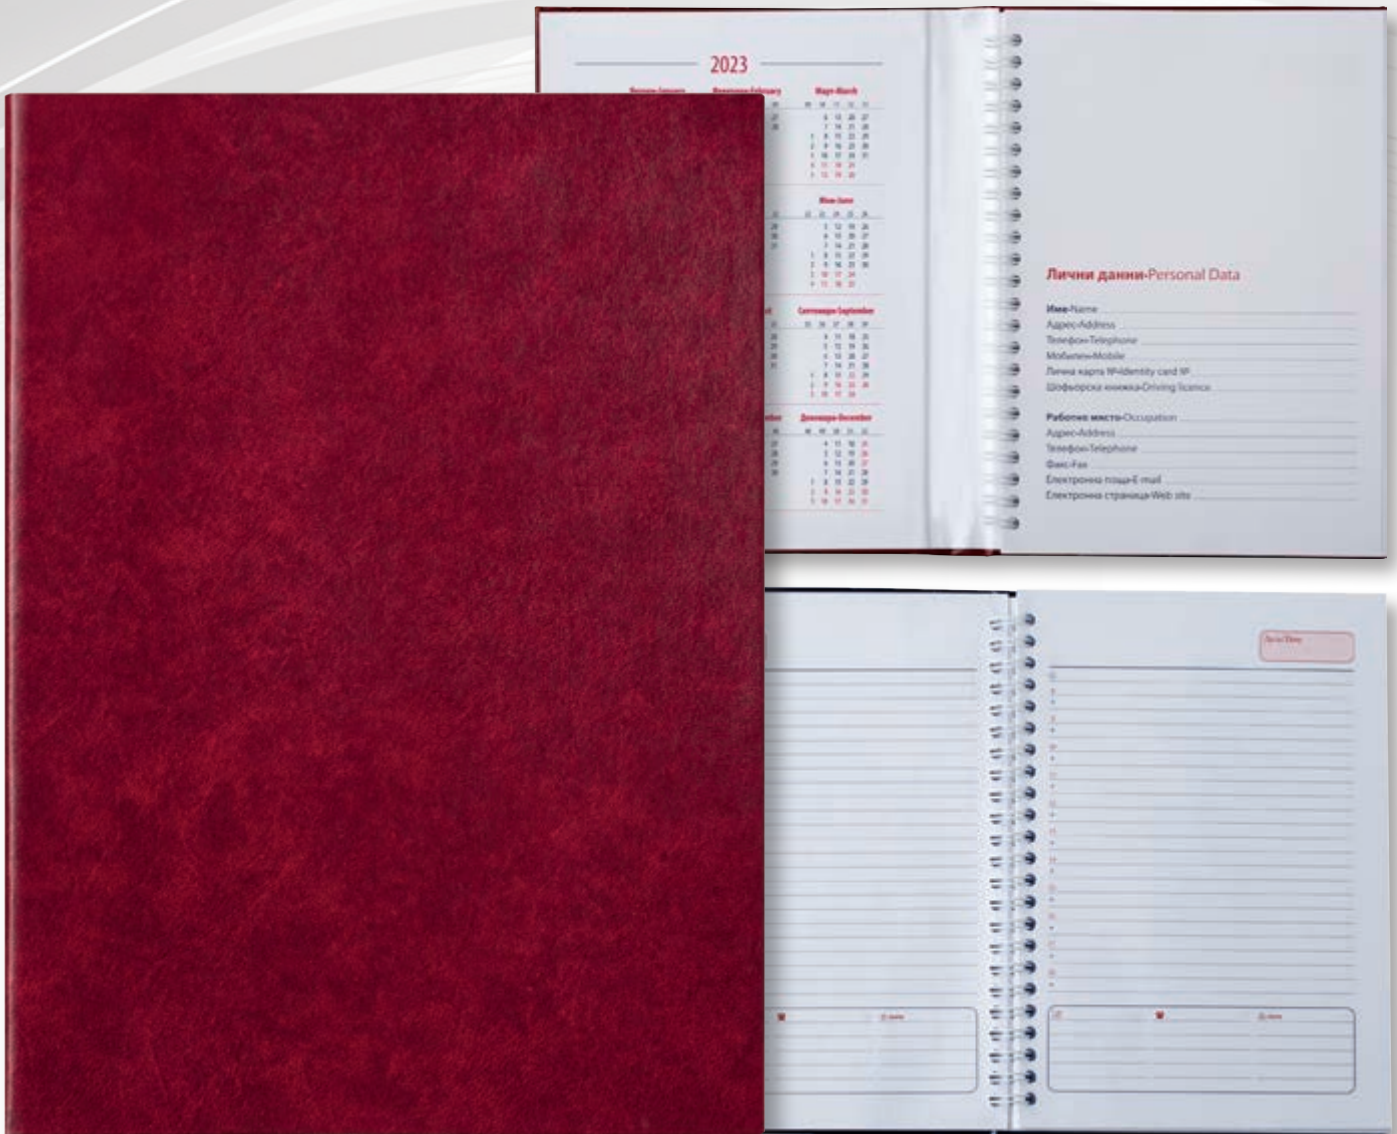

1 - бордо

5018 Дакота

Неутрална страница, Книговинил, Скрита спирала

A5, Твърда корица; Тяло - 200 стр., двуцветен печат;
* Подходящ за топъл печат и ситопечат

2 - петрол

3 - черен

4 - син