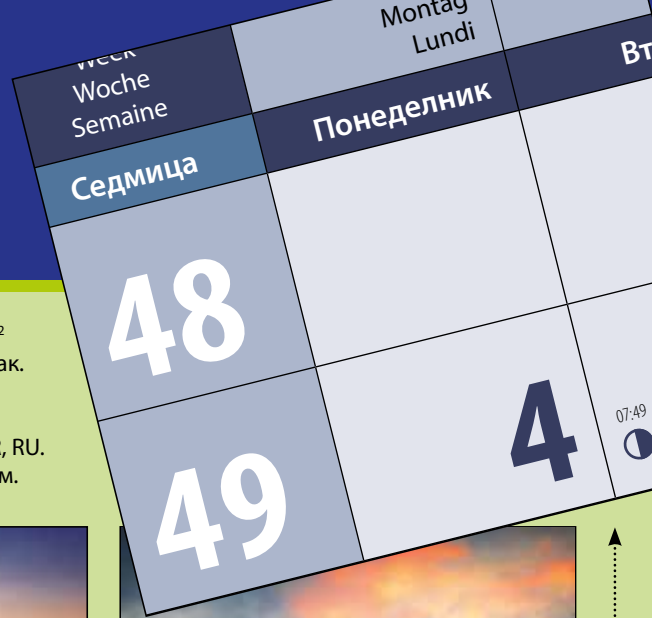

МНОГОЛИСТОВ КАЛЕНДАР

ПРИРОДА БЪЛГАРИЯ

Стенен луксозен 12-листов календар
(по 1 месец на разтвор).
Сгънат формат: 30/30 см
(+3,5 см удължена корица).
Разгънат формат: 30/63,5 см.

Цветност 4+4. Хартия: тяло 150 г/м² гланц, корица 300 г/м² гланц + UV лак.
Официални и църковни празници,
имени дни, лунен календар, зодии,
международни празници GB, DE, FR, RU.
Място за рекламен надпис: 30/3,5 см.

2023								ДЕКЕМВРИ DECEMBER DEZEMBER DECEMBRE									
Понеделник	Трогници	Среда	Петък	Събота	Неделя	Понеделник	Трогници	Среда	Петък	Събота	Неделя	Понеделник	Трогници	Среда	Петък	Събота	Неделя

2023						2023						2024					
Понеделник	Трогници	Среда	Петък	Събота	Неделя	Понеделник	Трогници	Среда	Петък	Събота	Неделя	Понеделник	Трогници	Среда	Петък	Събота	Неделя

МЯСТО ЗА РЕКЛАМА