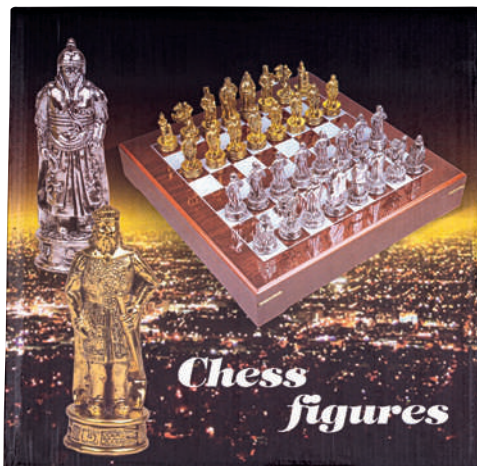

 *F. Bartholdi*

 *F. Bartholdi*

**CLASSIC**  
1853  
Луксозен дървен шах  
класически  
450x225x75 mm  
в кутия

*F. Bartholdi*

**DRAGONS & WIZARDS**  
1852  
Луксозен шах  
пресъздаващ битка между  
дракони и магьосници  
350x350x64 mm  
в кутия