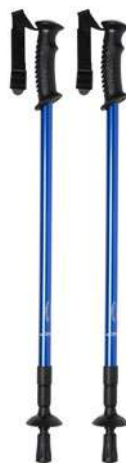

TR-39

Туристически черен стол в калъф с дръжка има поставка за чаша или бутилка метална конструкция - издържа до 100 кг
Разгънат - 520x520x830 mm
Сгънат - 160x830 mm

P-187

Метален компас с капак
ø50x17 mm
в кутия

TR-29

Туристически фенер с 30 броя LED светлини и метални дръжки
Работи с батерии AAA - 3 бр.
ø70x95 mm

P-042

Комплект
Метален термос 500 ml
с две чаши по 200 ml
в калъф с презрамка

alfa

TR-30-BL

TR-30

Комплект 2 броя регулируеми туристически щeki с гумена дръжка в калъф
максимална дължина - 1350 mm