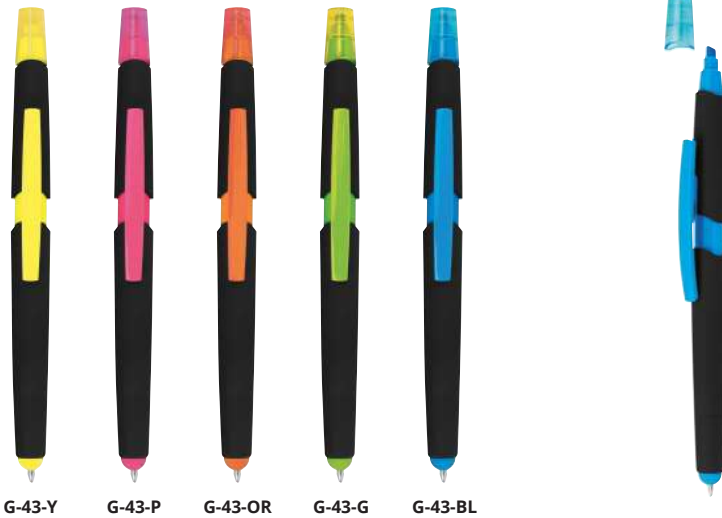

ECO-004
Еко тетрадка-A4,
120 бели страници с редове
и еко химикалка
215x285x10 mm

G-43-Y

G-43-P

G-43-OR

G-43-G

G-43-BL

touch pens

**JOLY
G-43**

Химикалка за тъчскрийн
в комбинация с
цветен текст маркер