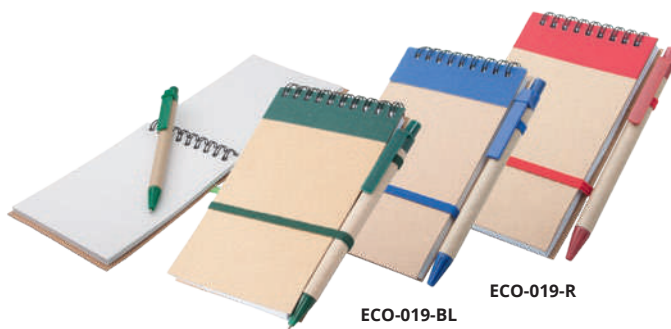

ECO-019-G

ECO-019-BL

ECO-019-R

ECO-019
Еко бележник,
140 бели страници с редове
и еко химикалка
90x145x10 mm

ALEXANDER