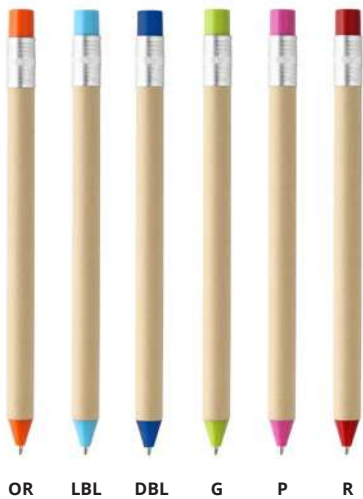

**OR LBL DBL G P R**

**ECO  
2098**  
Химикалка - двуцветна  
/червено и синьо/

**ECO  
1927**  
Химикалка

**1927-R 1927-OR 1927-DG 1927-LBL 1927-BL 1927-BK 1927-W**

**ECO  
13002**  
Химикалка  
с клип от дърво