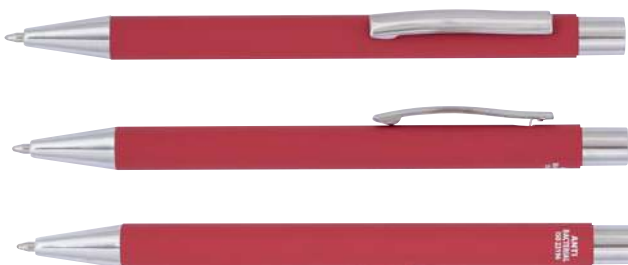

**COMFORT VELVET
2211-R**
Антибактериална
метална химикалка
с гумирано
покритие