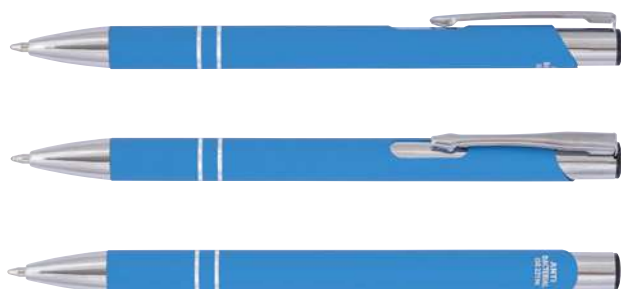

**FLASH VELVET
2212-LBL**
Антибактериална
метална химикалка
с гумирано
покрите