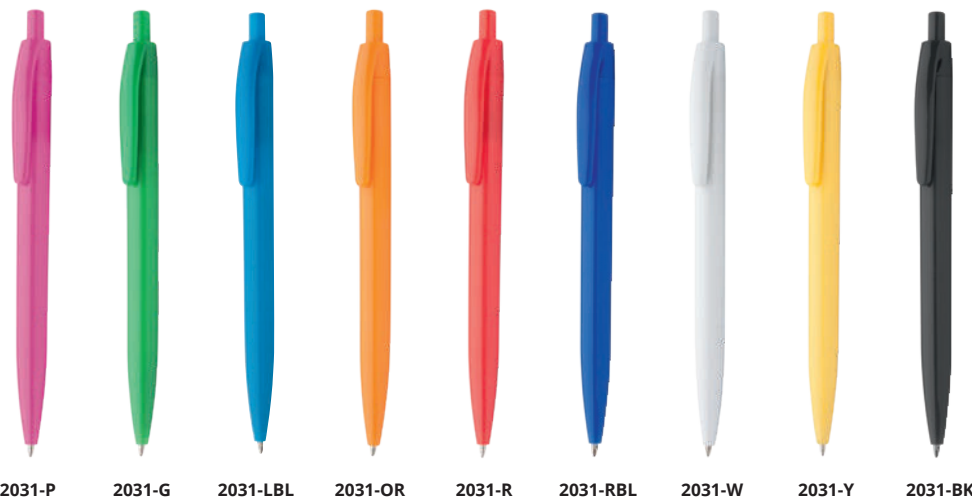

**RING
2031**
Химикалка

2031-P 2031-G 2031-LBL 2031-OR 2031-R 2031-RBL 2031-W 2031-Y 2031-BK