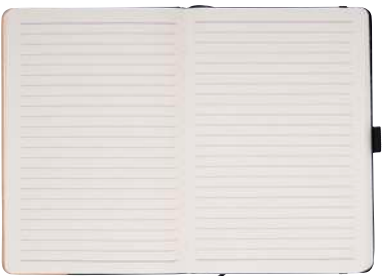

N-106

Луксозен бележник-органайзер А5
Твърди корици - термо ЕКО кожа
160 тонирани стр. 80g/m2
на редове
145 x 210 x 12 mm

N-107

Луксозен бележник-органайзер А5
Твърди корици - термо ЕКО кожа
160 тонирани стр. 80g/m2
на редове
145 x 210 x 12 mm

N-108-VP1

Бележник А5
Твърди корици - ЕКО кожа и бамбук
160 тонирани стр. 80g/m2
на редове с химикалка
145 x 210 x 12 mm

N-108

Бележник А5
Твърди корици - ЕКО кожа и бамбук
160 тонирани стр. 80g/m2
на редове
145 x 210 x 12 mm