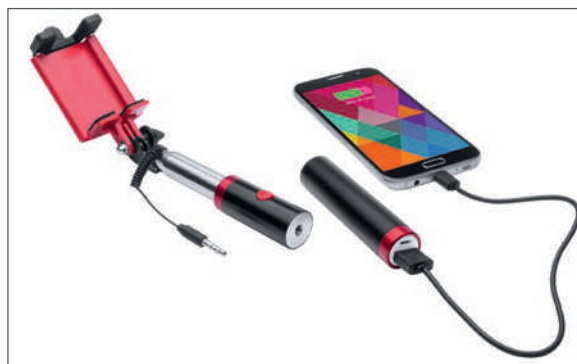

Преносима батерия  
без кабел  
с три захранващи изхода  
и фенерче 1 LED  
Мощност: 10000 mAh.  
65x143x27 mm

EL-110-R

EL-110-BL

**EL-110**

Алуминиев универсален  
селфи стик с бутон и  
преносима батерия  
2200 mAh с кабел  
ø22x690 mm