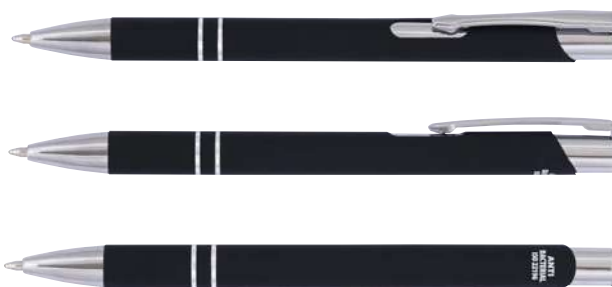

**FLASH VELVET  
2212-DBL**  
Антибактериална  
метална химикалка  
с гумирано  
покрите

**FLASH VELVET  
2212-BK**  
Антибактериална  
метална химикалка  
с гумирано  
покрите

**FLASH VELVET  
2212-LBL**  
Антибактериална  
метална химикалка  
с гумирано  
покрите