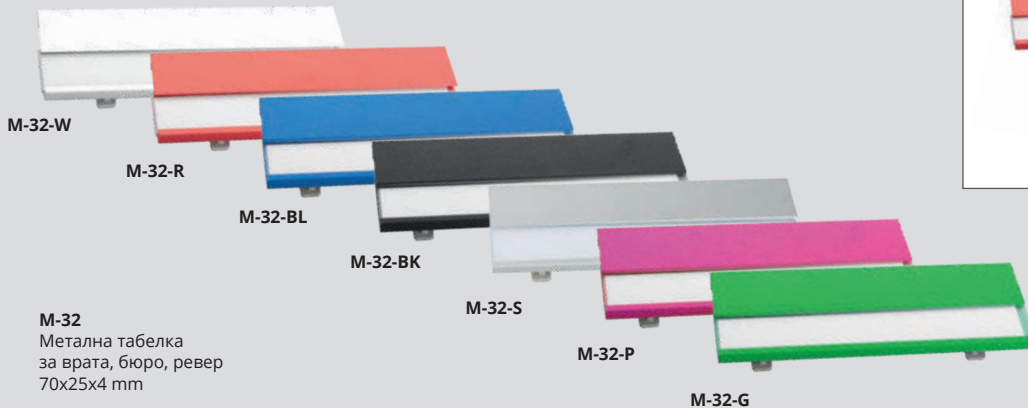

**M-36**

Портфейл за кредитни карти и документи с огледалце метал и кожа в кутия  
100x63 mm

**M-62-BK**

RFID защитен калъф за кредитни карти и документи  
72x100x2 mm

**M-51**

PU калъф за кредитни карти, визитки и документи /10 джоба/  
75x105x10 mm