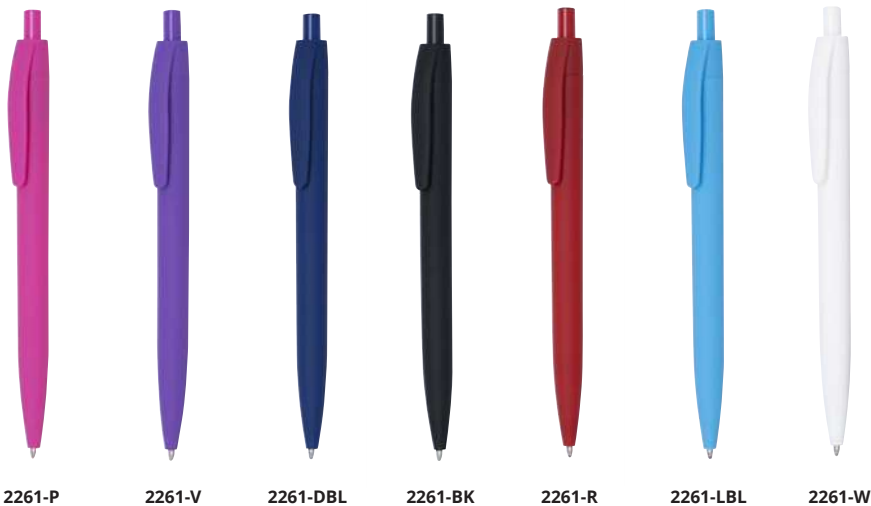

ALEXANDER

**RING
2261**
Химикалка с
гумирано покритие

2261-P 2261-V 2261-DBL 2261-BK 2261-R 2261-LBL 2261-W