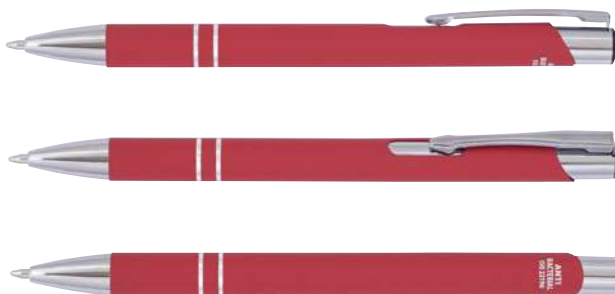

F. Bartholdi

metal pens

**FLASH VELVET
2212-R**
Антибактериална
метална химикалка
с гумирано
покрите