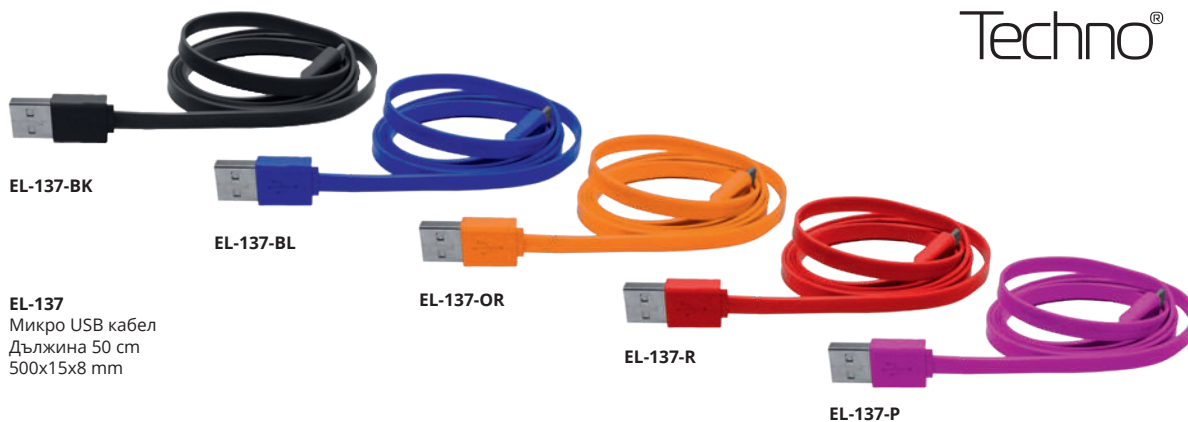

Techno®

EL-137-BK

EL-137-BL

EL-137-OR

EL-137-R

EL-137-P

**EL-137**  
Микро USB кабел  
Дължина 50 см  
500x15x8 mm

Techno®