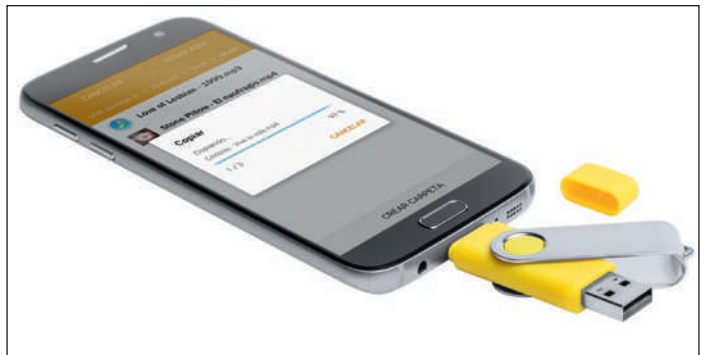

USB-001
Флаш памет- 4-8-16-32GB
в кутия