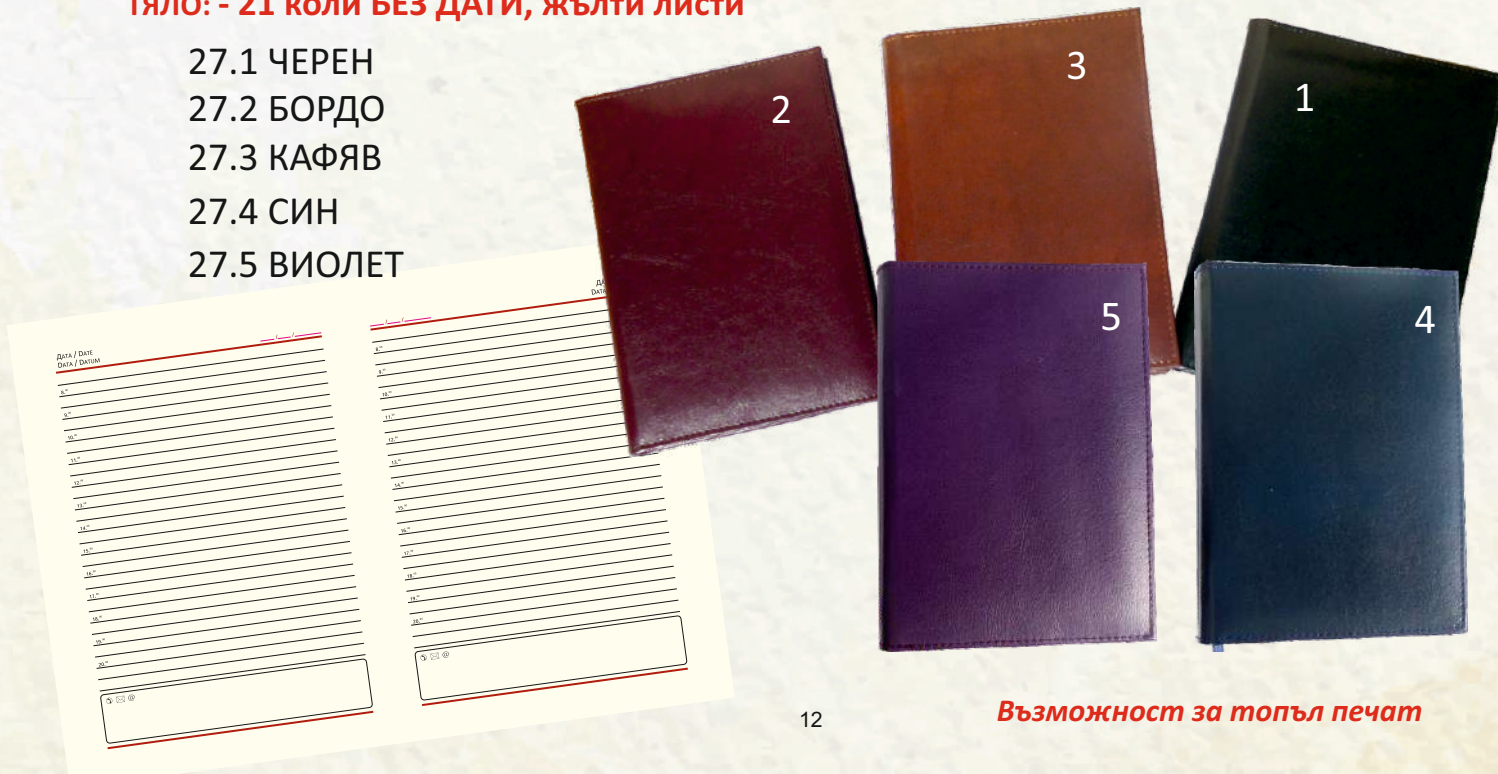

27. Календар-бележник ЕСТЕСТВЕНА КОЖА с декоративен шев

ТЯЛО: - 21 коли БЕЗ ДАТИ, жълти листи

- 27.1 ЧЕРЕН
- 27.2 БОРДО
- 27.3 КАФЯВ
- 27.4 СИН
- 27.5 ВИОЛЕТ