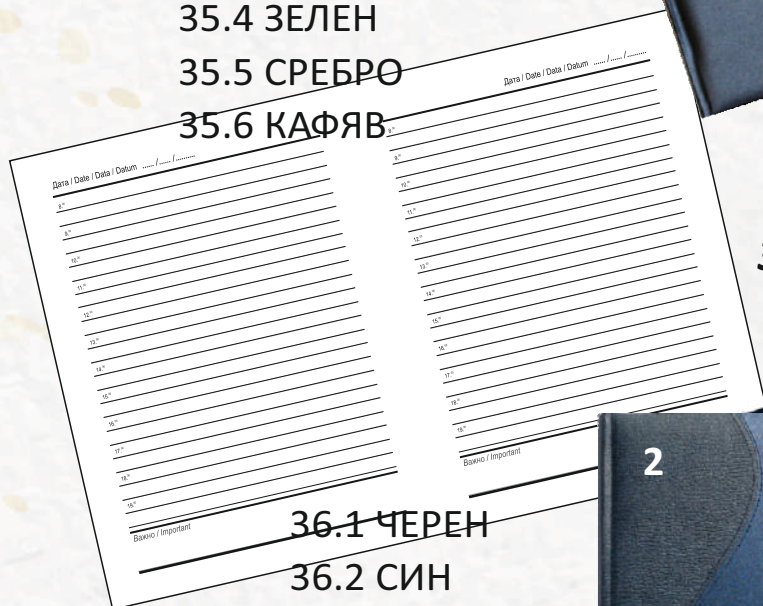

ТЯЛО
- БЕЗ ДАТИ - 96 листа

- Графичният дизайн е на клиента
- Ламинат - мат, гланц

Календар - бележник формат 120/170мм

35. Календар-бележник - книговинил САТЕН

ТЯЛО - 12 коли, БЕЗ ДАТИ

/16 информ. страници/

- 35.1 ЧЕРЕН
- 35.2 СИН
- 35.3 БОРДО
- 35.4 ЗЕЛЕН
- 35.5 СРЕБРО
- 35.6 КАФЯВ

36. Календар-бележник СЕЛЕНА

ТЯЛО - 12 коли, БЕЗ ДАТИ /16 информ. страници/

- 36.1 ЧЕРЕН
- 36.2 СИН
- 36.3 БОРДО
- 36.4 ЗЕЛЕН
- 36.5 КАФЯВ