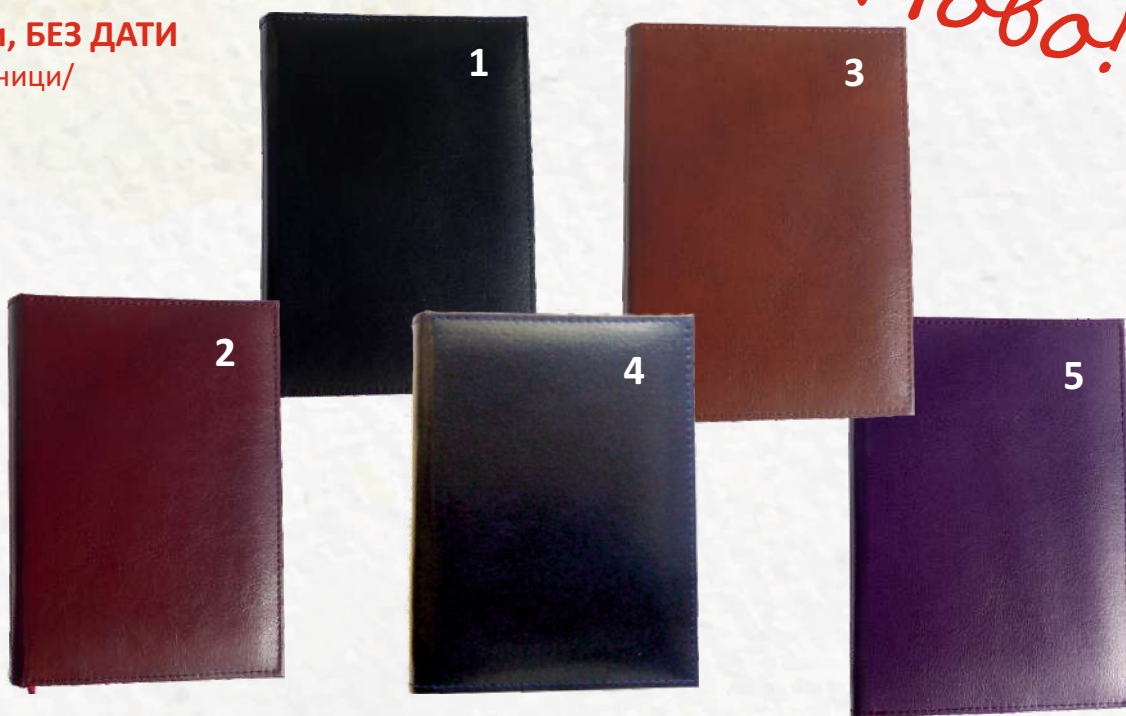

/16 информ. страници/

- 38.1 ЧЕРЕН
- 38.2 СИН
- 38.3 БОРДО
- 38.4 ЗЕЛЕН
- 38.5 КАФЯВ

39. Календар-бележник ЕСТЕСТВЕНА КОЖА

ТЯЛО - 21 коли, БЕЗ ДАТИ
/16 информ. страници/

Нова!

- 39.1 ЧЕРЕН
- 39.2 БОРДО
- 39.3 КАФЯВ
- 39.4 СИН
- 39.5 ВИОЛЕТ