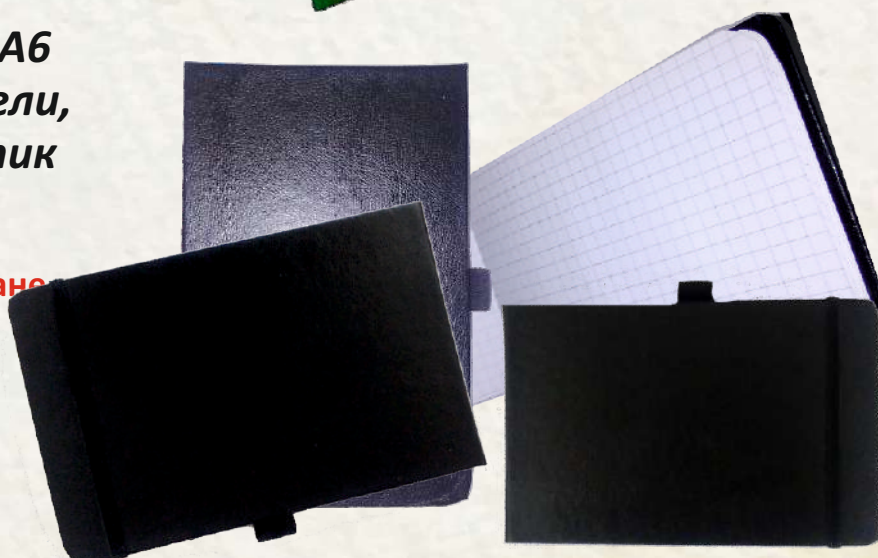

48. Календар-бележник А6 книговинил, заоблени ъгли, място за химикал, ластик

- БЕЗ ДАТИ на квадратчета
- с перфорация за лесно откъсване

- 48.1 ЧЕРЕН