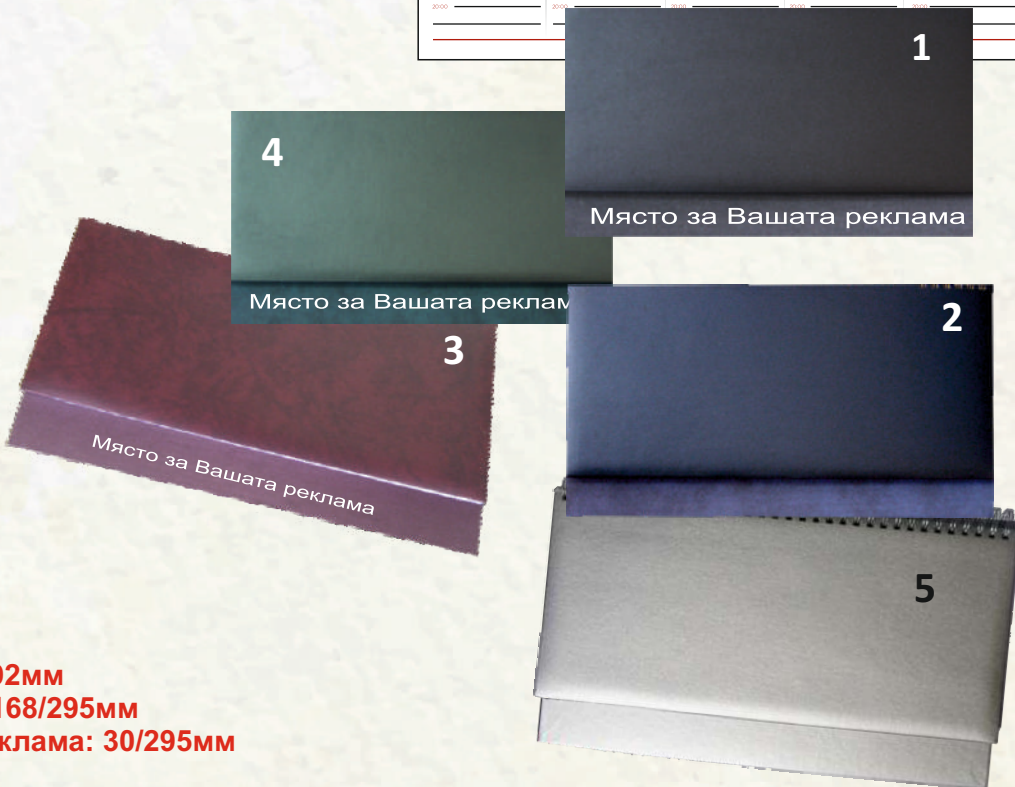

50. НАСТОЛЕН КАЛЕНДАР КНИГОВИНИЛ САТЕН

ТЯЛО:
- БЕЗ ДАТИ
- С ДАТИ

- 50.1 ЧЕРЕН
- 50.2 СИН
- 50.3 БОРДО
- 50.4 ЗЕЛЕН
- 50.5 СРЕБРО

Размери:
Тяло: 135/292мм
Подложка: 168/295мм
Място за реклама: 30/295мм

ВТОРНИК	СРЕДА	ЧЕТВЪРТАК	ПЕТАК	СЪБОТА
08:00	08:00	08:00	08:00	08:00
09:00	09:00	09:00	09:00	09:00
10:00	10:00	10:00	10:00	10:00
11:00	11:00	11:00	11:00	11:00
12:00	12:00	12:00	12:00	12:00
13:00	13:00	13:00	13:00	13:00
14:00	14:00	14:00	14:00	14:00
15:00	15:00	15:00	15:00	15:00
16:00	16:00	16:00	16:00	16:00
17:00	17:00	17:00	17:00	17:00
18:00	18:00	18:00	18:00	18:00
19:00	19:00	19:00	19:00	19:00
20:00	20:00	20:00	20:00	20:00