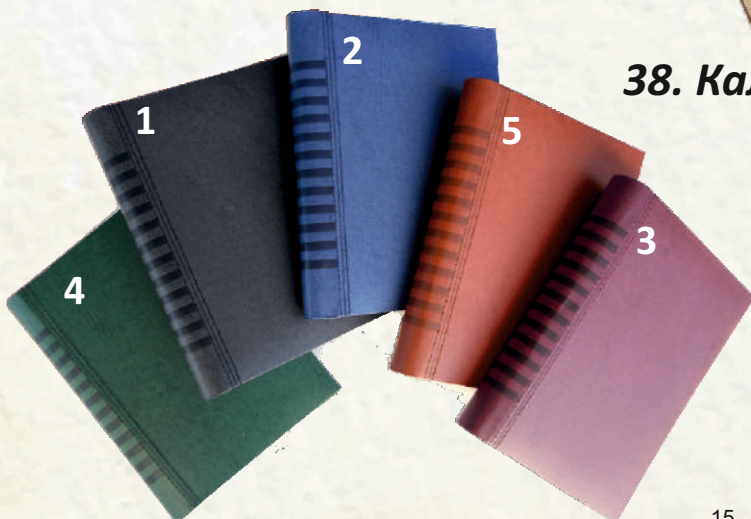

Календар - бележник формат 120/170мм

35. Календар-бележник - книговинил САТЕН

ТЯЛО - 12 коли, БЕЗ ДАТИ

/16 информ. страници/

- 35.1 ЧЕРЕН
- 35.2 СИН
- 35.3 БОРДО
- 35.4 ЗЕЛЕН
- 35.5 СРЕБРО
- 35.6 КАФЯВ

36. Календар-бележник СЕЛЕНА

ТЯЛО - 12 коли, БЕЗ ДАТИ /16 информ. страници/

- 36.1 ЧЕРЕН
- 36.2 СИН
- 36.3 БОРДО
- 36.4 ЗЕЛЕН
- 36.5 КАФЯВ

37. Календар-бележник С РЕКЛАМА НА КЛИЕНТА

ТЯЛО - 12 коли, БЕЗ ДАТИ

/16 информ. страници/

- Графичният дизайн е на клиента
- Ламинат - мат, гланц

38. Календар-бележник - ЕКО кожа

ТЯЛО - 21 коли, БЕЗ ДАТИ, шито

/16 информ. страници/

- 38.1 ЧЕРЕН
- 38.2 СИН
- 38.3 БОРДО
- 38.4 ЗЕЛЕН
- 38.5 КАФЯВ