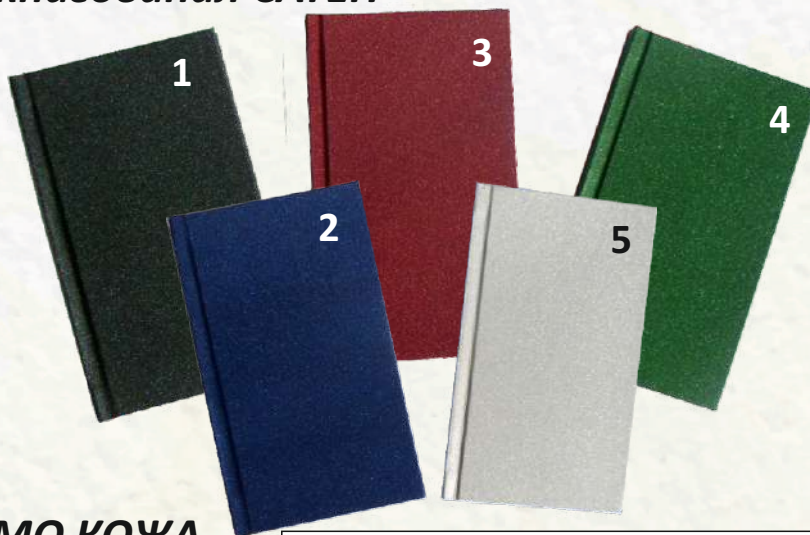

Календар - бележник формат 90/160мм
форзац бял

40. Календар-бележник - книговинил САТЕН

ТЯЛО - С ДАТИ, седмичник

- 40.1 ЧЕРЕН
- 40.2 СИН
- 40.3 БОРДО
- 40.4 ЗЕЛЕН
- 40.5 СРЕБРО