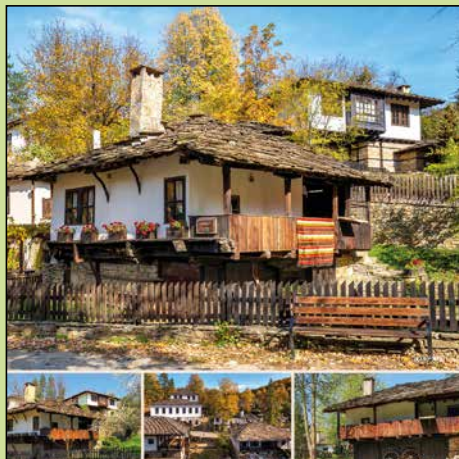

МНОГОЛИСТОВ КАЛЕНДАР

БЪЛГАРСКИ КЪЩИ

Стенен луксозен 12-листов календар,
3 месеца на разтвор.
Сгънат формат: 30/30 см
(+3,5 см удължена корица).
Разгънат формат: 30/63,5 см.

Цветност 4+4. Хартия: тяло 150 г/м²
гланц, корица 300 г/м² гланц + UV лак.
Официални и църковни празници,
имени дни, лунен календар, зодии,
международни празници GB, DE, FR.
Място за рекламен надпис: 30/3,5 см.

2025   ДЕКЕМВРИ   DECEMBER   DEZEMBER   DECEMBRE

Понеделник	Тuesday	Сряда	Четвъртък	Петък	Събота	Неделя
49	1	2	3	4	5	6
50	8	9	10	11	12	13
51	15	16	17	18	19	20
52	22	23	24	25	26	27
01	29	30	31			

2025	2025	2025	2025	2025	2025	2025
44	45	46	47	48	49	50
1	2	3	4	5	6	7
8	9	10	11	12	13	14
15	16	17	18	19	20	21
22	23	24	25	26	27	28
29	30	31				

МЯСТО ЗА РЕКЛАМА