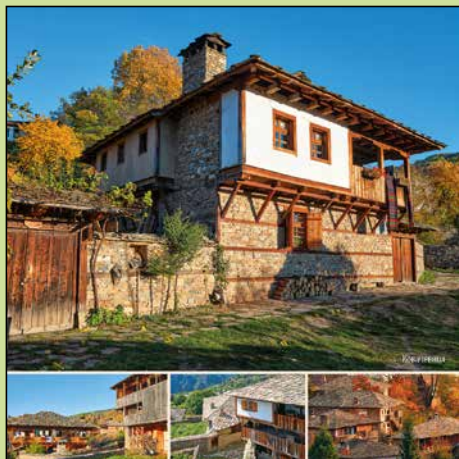

МНОГОЛИСТОВ КАЛЕНДАР

БЪЛГАРСКИ КЪЩИ

Стенен луксозен 12-листов календар,
3 месеца на разтвор.
Сгънат формат: 30/30 см
(+3,5 см удължена корица).
Разгънат формат: 30/63,5 см.

Цветност 4+4. Хартия: тяло 150 г/м²
гланц, корица 300 г/м² гланц + UV лак.
Официални и църковни празници,
имени дни, лунен календар, зодии,
международни празници GB, DE, FR.
Място за рекламен надпис: 30/3,5 см.

2025   ДЕКЕМВРИ   DECEMBER   DEZEMBER   DECEMBRE

Понеделник	Тuesday	Сряда	Четвъртък	Петък	Събота	Неделя
49	1	2	3	4	5	6
50	8	9	10	11	12	13
51	15	16	17	18	19	20
52	22	23	24	25	26	27
01	29	30	31			

2025	2025	2025	2025	2025	2025	2025
44	45	46	47	48	49	50
1	2	3	4	5	6	7
8	9	10	11	12	13	14
15	16	17	18	19	20	21
22	23	24	25	26	27	28
29	30	31				

МЯСТО ЗА РЕКЛАМА