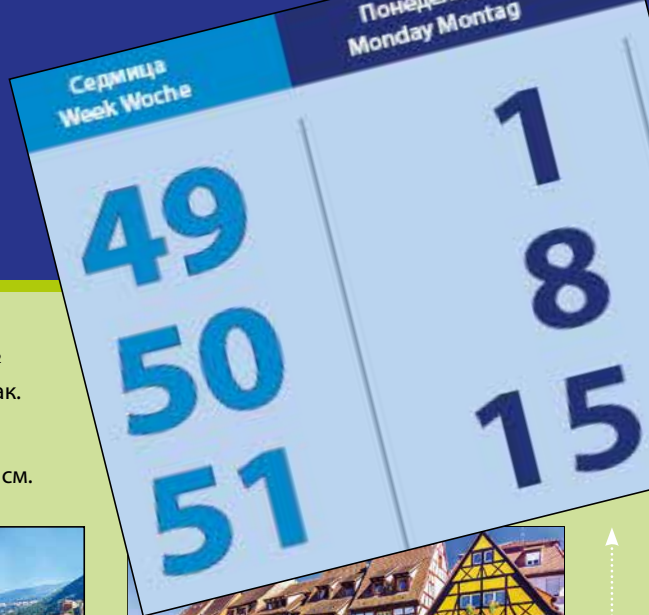

МНОГОЛИСТОВ КАЛЕНДАР

КОЛОРИТНА ЕВРОПА

Стенен луксозен 3-секционен календар,
12 листа, 3 месеца на разтвор.
Сгънат формат: 28,5/30 см
(+3,5 см удължена корица).
Разгънат формат: 28,5/63.5 см.

Цветност 4+4. Хартия: тяло 150 г/м²
гланц, корица 300 г/м² гланц + UV лак.
Официални и църковни празници,
имени дни, лунен календар, зодии.
Място за рекламен надпис: 28,5/3,5 см.

2025			НОЕМВРИ - NOVEMBER - NOVEMBER						
Понеделник	Тридневен	Четвъртък	Петък	Събота	Неделя	Понеделник	Тридневен	Четвъртък	
44						1	2		
45	3	4	5	6	7	8	9		
46	10	11	12	13	14	15	16		
47	17	18	19	20	21	22	23		
48	24	25	26	27	28	29	30		

2025			ДЕКЕМВРИ - DECEMBER - DEZEMBER						
Понеделник	Тридневен	Четвъртък	Петък	Събота	Неделя	Понеделник	Тридневен	Четвъртък	
49	1	2	3	4	5	6	7		
50	8	9	10	11	12	13	14		
51	15	16	17	18	19	20	21		
52	22	23	24	25	26	27	28		
01	29	30	31						

2026			ЯНУАРИ - JANUARY - JANUAR						
Понеделник	Тридневен	Четвъртък	Петък	Събота	Неделя	Понеделник	Тридневен	Четвъртък	
01				1	2	3	4		
02	5	6	7	8	9	10	11		
03	12	13	14	15	16	17	18		
04	19	20	21	22	23	24	25		
05	26	27	28	29	30	31			

МЯСТО ЗА РЕКЛАМА