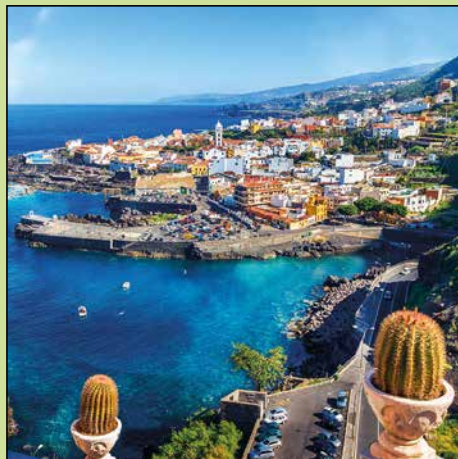

МНОГОЛИСТОВ КАЛЕНДАР

КОЛОРИТНА ЕВРОПА

Стенен луксозен 3-секционен календар,
12 листа, 3 месеца на разтвор.
Сгънат формат: 28,5/30 см
(+3,5 см удължена корица).
Разгънат формат: 28,5/63.5 см.

Цветност 4+4. Хартия: тяло 150 г/м²
гланц, корица 300 г/м² гланц + UV лак.
Официални и църковни празници,
имени дни, лунен календар, зодии.
Място за рекламен надпис: 28,5/3,5 см.

2025			НОЕМВРИ - NOVEMBER - NOVEMBER						
Понеделник	Тридневен	Четвъртък	Петък	Събота	Неделя	Понеделник	Тридневен	Четвъртък	
44						1	2		
45	3	4	5	6	7	8	9		
46	10	11	12	13	14	15	16		
47	17	18	19	20	21	22	23		
48	24	25	26	27	28	29	30		

2025			ДЕКЕМВРИ - DECEMBER - DEZEMBER						
Понеделник	Тридневен	Четвъртък	Петък	Събота	Неделя	Понеделник	Тридневен	Четвъртък	
49	1	2	3	4	5	6	7		
50	8	9	10	11	12	13	14		
51	15	16	17	18	19	20	21		
52	22	23	24	25	26	27	28		
01	29	30	31						

2026			ЯНУАРИ - JANUARY - JANUAR						
Понеделник	Тридневен	Четвъртък	Петък	Събота	Неделя	Понеделник	Тридневен	Четвъртък	
01				1	2	3	4		
02	5	6	7	8	9	10	11		
03	12	13	14	15	16	17	18		
04	19	20	21	22	23	24	25		
05	26	27	28	29	30	31			

МЯСТО ЗА РЕКЛАМА