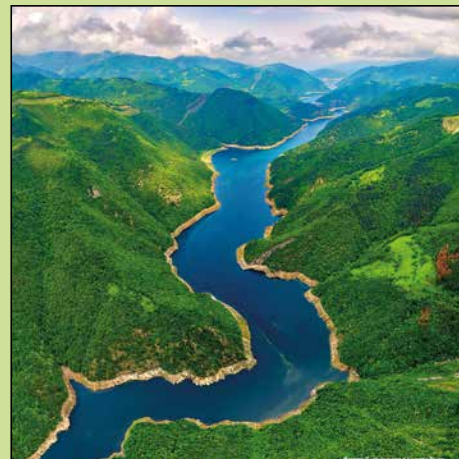

2025
календарна кампанія

БЪЛГАРИЯ

12 колоритни пейзажа

СТЕНЕН
ЛУКСОЗЕН
МНОГОЛИСТОВ
КАЛЕНДАР

МНОГОЛИСТОВ КАЛЕНДАР

ПРИРОДА БЪЛГАРИЯ

Стенен луксозен 12-листов календар,
3 месеца на разтвор.
Сгънат формат: 30/30 см
(+3,5 см удължена корица).
Разгънат формат: 30/63,5 см.