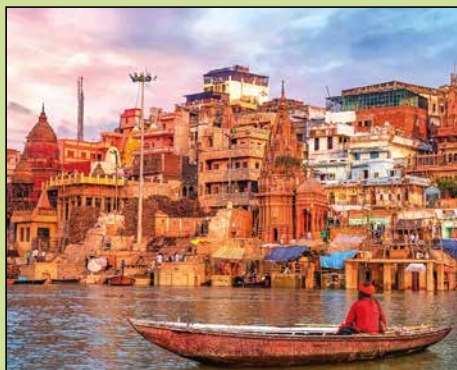

2025

Travel & Adventure

МЯСТО ЗА РЕКЛАМА

Travel & Adventure