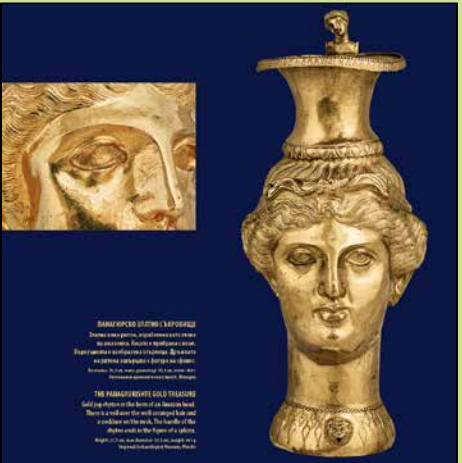

ПАНАГЮРСКО ЗЛАТНО СЪКРОВИЩЕ
Златен предмет, изработен в един от древните металургични центри в България. Предметът е изработен от злато и съдържа изображения на Херкулес и Аполон. Височина: 10,5 см, диаметър: 10,5 см, тегло: 1000 г.

THE PANAGYURISHTE GOLD TREASURE
Gold object, made in one of the ancient metallurgical centers in Bulgaria. The object is made of gold and contains images of Hercules and Apollo. Height: 10.5 cm, diameter: 10.5 cm, weight: 1000 g.

НОСЕМВРИ NOVEMBER NOVEMBRE NOVEMBER NOVEMBER NOVEMBER 2025

44						1	2
45	3	4	5	6	7	8	9
46	10	11	12	13	14	15	16
47	17	18	19	20	21	22	23
48	24	25	26	27	28	29	30

ДЕКЕМВРИ DECEMBER DECEMBRE DEZEMBER DICEMBRE DICEMBRE 2025

49	1	2	3	4	5	6	7
50	8	9	10	11	12	13	14
51	15	16	17	18	19	20	21
52	22	23	24	25	26	27	28
01	29	30	31				

МЯСТО ЗА РЕКЛАМА