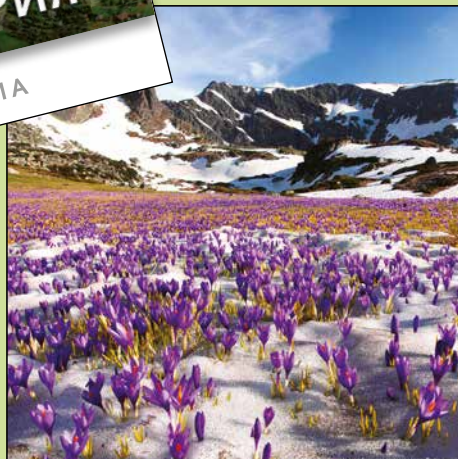

2025
календарна кампанія

БЪЛГАРИЯ

12 колоритни пейзажа

СТЕНЕН
ЛУКСОЗЕН
МНОГОЛИСТОВ
КАЛЕНДАР

МНОГОЛИСТОВ КАЛЕНДАР

ПРИРОДА БЪЛГАРИЯ

Стенен луксозен 12-листов календар,
3 месеца на разтвор.
Сгънат формат: 30/30 см
(+3,5 см удължена корица).
Разгънат формат: 30/63,5 см.