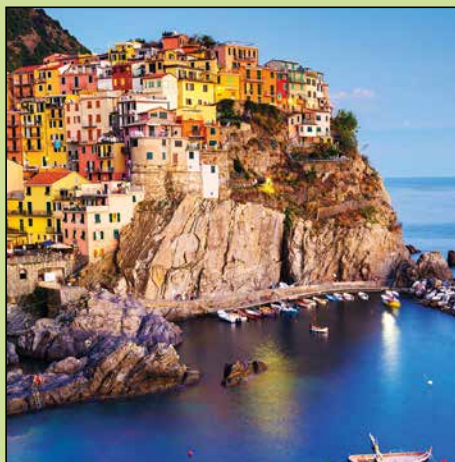

Колоритна Еброна

СТЕНЕН
ЛУКСОЗЕН
3-СЕКЦИОНЕН
КАЛЕНДАР

МЯСТО ЗА РЕКЛАМА

МНОГОЛИСТОВ КАЛЕНДАР

КОЛОРИТНА ЕВРОПА

Стенен луксозен 3-секционен календар,
12 листа, 3 месеца на разтвор.
Сгънат формат: 28,5/30 см
(+3,5 см удължена корица).
Разгънат формат: 28,5/63.5 см.