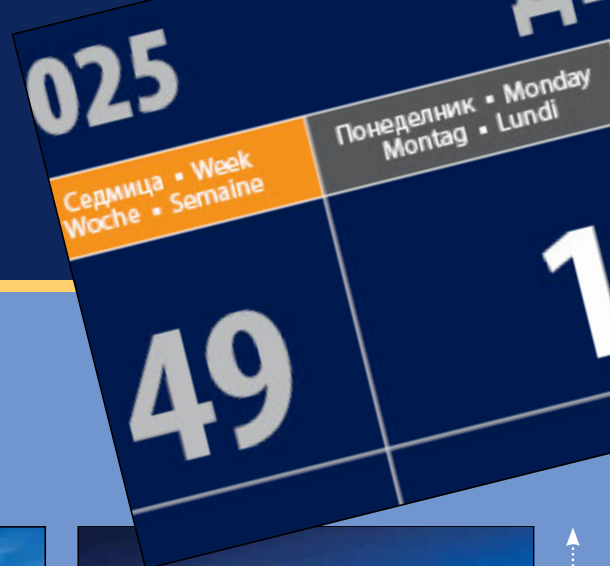

МНОГОЛИСТОВ КАЛЕНДАР

МОДЕРНИ ГРАДОВЕ

Стенен луксозен 12-листов календар,
3 месеца на разтвор.

Сгънат формат: 30/30 см
(+3,5 см удължена корица).

Разгънат формат: 30/63,5 см.

Цветност 4+4. Хартия: тяло 150 г/м²
гланц, корица 300 г/м² гланц + UV лак.
Място за рекламен надпис: 30/3,5 см.

2025	ДЕКЕМВРИ DECEMBER DEZEMBER DÉCEMBRE						
Понеделник	Тuesday	Wednesday	Thursday	Friday	Saturday	Sunday	Monday
49	1	2	3	4	5	6	7
50	8	9	10	11	12	13	14
51	15	16	17	18	19	20	21
52	22	23	24	25	26	27	28
01	29	30	31				

НОЯБРИ NOVEMBER NOVEMBER NOVEMBRE							ЯНУАРИ JANUARY JANUAR JANVIER 2026			
Monday	Tuesday	Wednesday	Thursday	Friday	Saturday	Sunday	Monday	Tuesday	Wednesday	Thursday
				1	2					
3	4	5	6	7	8	9	5	6	7	8
10	11	12	13	14	15	16	12	13	14	15
17	18	19	20	21	22	23	19	20	21	22
24	25	26	27	28	29	30	26	27	28	29

МЯСТО ЗА РЕКЛАМА